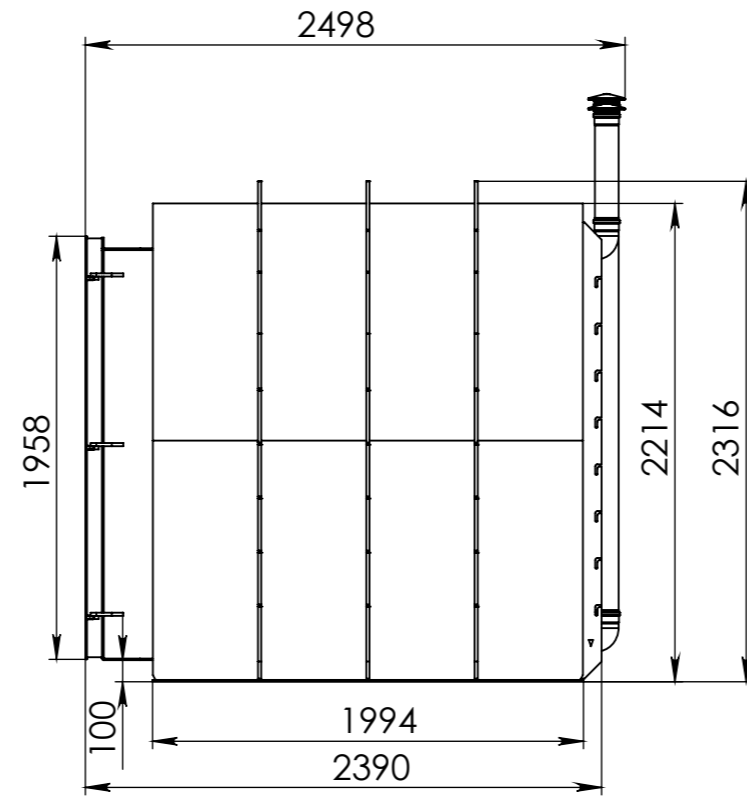

E

D

C

B

A

PROMÍTÁNÍ	POLOTOVAR:	TOLEROVÁNÍ	ISO 8015 ANO	MĚŘÍTKO	1:35
	MATERIÁL:	NETOLEROVANÉ ROZMĚRY	ISO 2768 m K		
VYPRACOVAL: Diachuk D.	SCHVÁLIL: Angervaks A.	DATUM:	22.08.2022	HMOTNOST:	kg
KONTROLOVAL: Angervaks A.	NÁZEV				FORMÁT
				Quick 4 (2 m)	
				ČÍSLO VÝKRESU	
LIST 1 Z 1 LISTŮ					