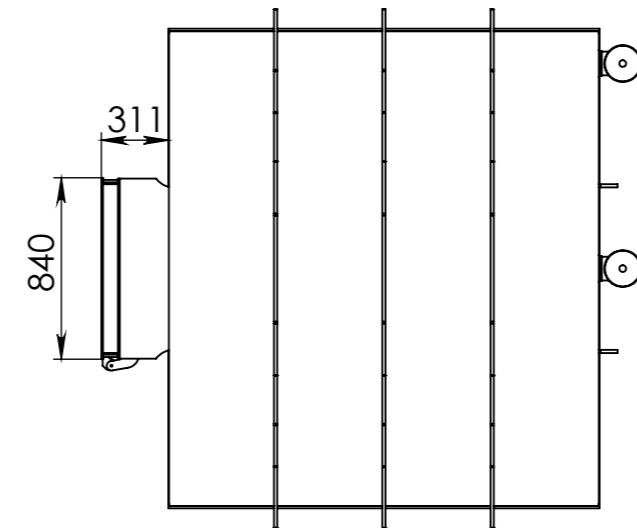

E

D

C

B

A

PROMÍTÁNÍ	POLOTOVAR:	TOLEROVÁNÍ	ISO 8015 ANO	MĚŘÍTKO	1:35
	MATERIÁL:	NETOLEROVANÉ ROZMĚRY	ISO 2768 m K		
VYPRACOVAL: Diachuk D.	SCHVÁLIL: Angervaks A.	DATUM:	22.08.2022	HMOTNOST:	kg
KONTROLOVAL: Angervaks A.	NÁZEV				FORMÁT
				Quick 4 (2 m)	
				ČÍSLO VÝKRESU	
LIST 1 Z 1 LISTŮ					