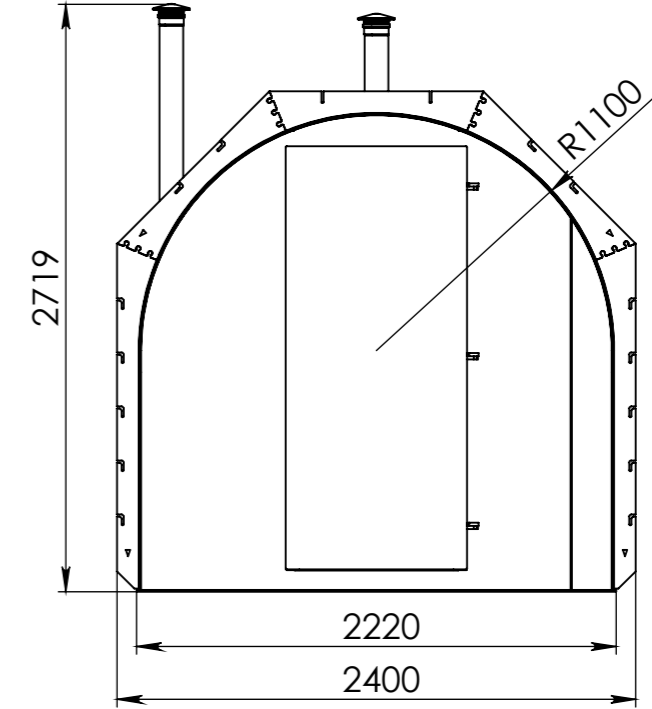

E

D

C

B

A

PROMÍTÁNÍ	POLOTOVAR:	TOLEROVÁNÍ	ISO 8015 ANO	MĚŘÍTKO	1:35
	MATERIÁL:	NETOLEROVANÉ ROZMĚRY	ISO 2768 m K		
VYPRACOVAL: Diachuk D.	SCHVÁLIL: Angervaks A.	DATUM:	22.08.2022	HMOTNOST:	kg
KONTROLOVAL: Angervaks A.	NÁZEV				FORMÁT
				Quick 4 (2 m)	
				ČÍSLO VÝKRESU	
LIST 1 Z 1 LISTŮ					